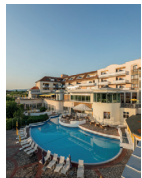

D4 FINEST FAMILY HOTEL